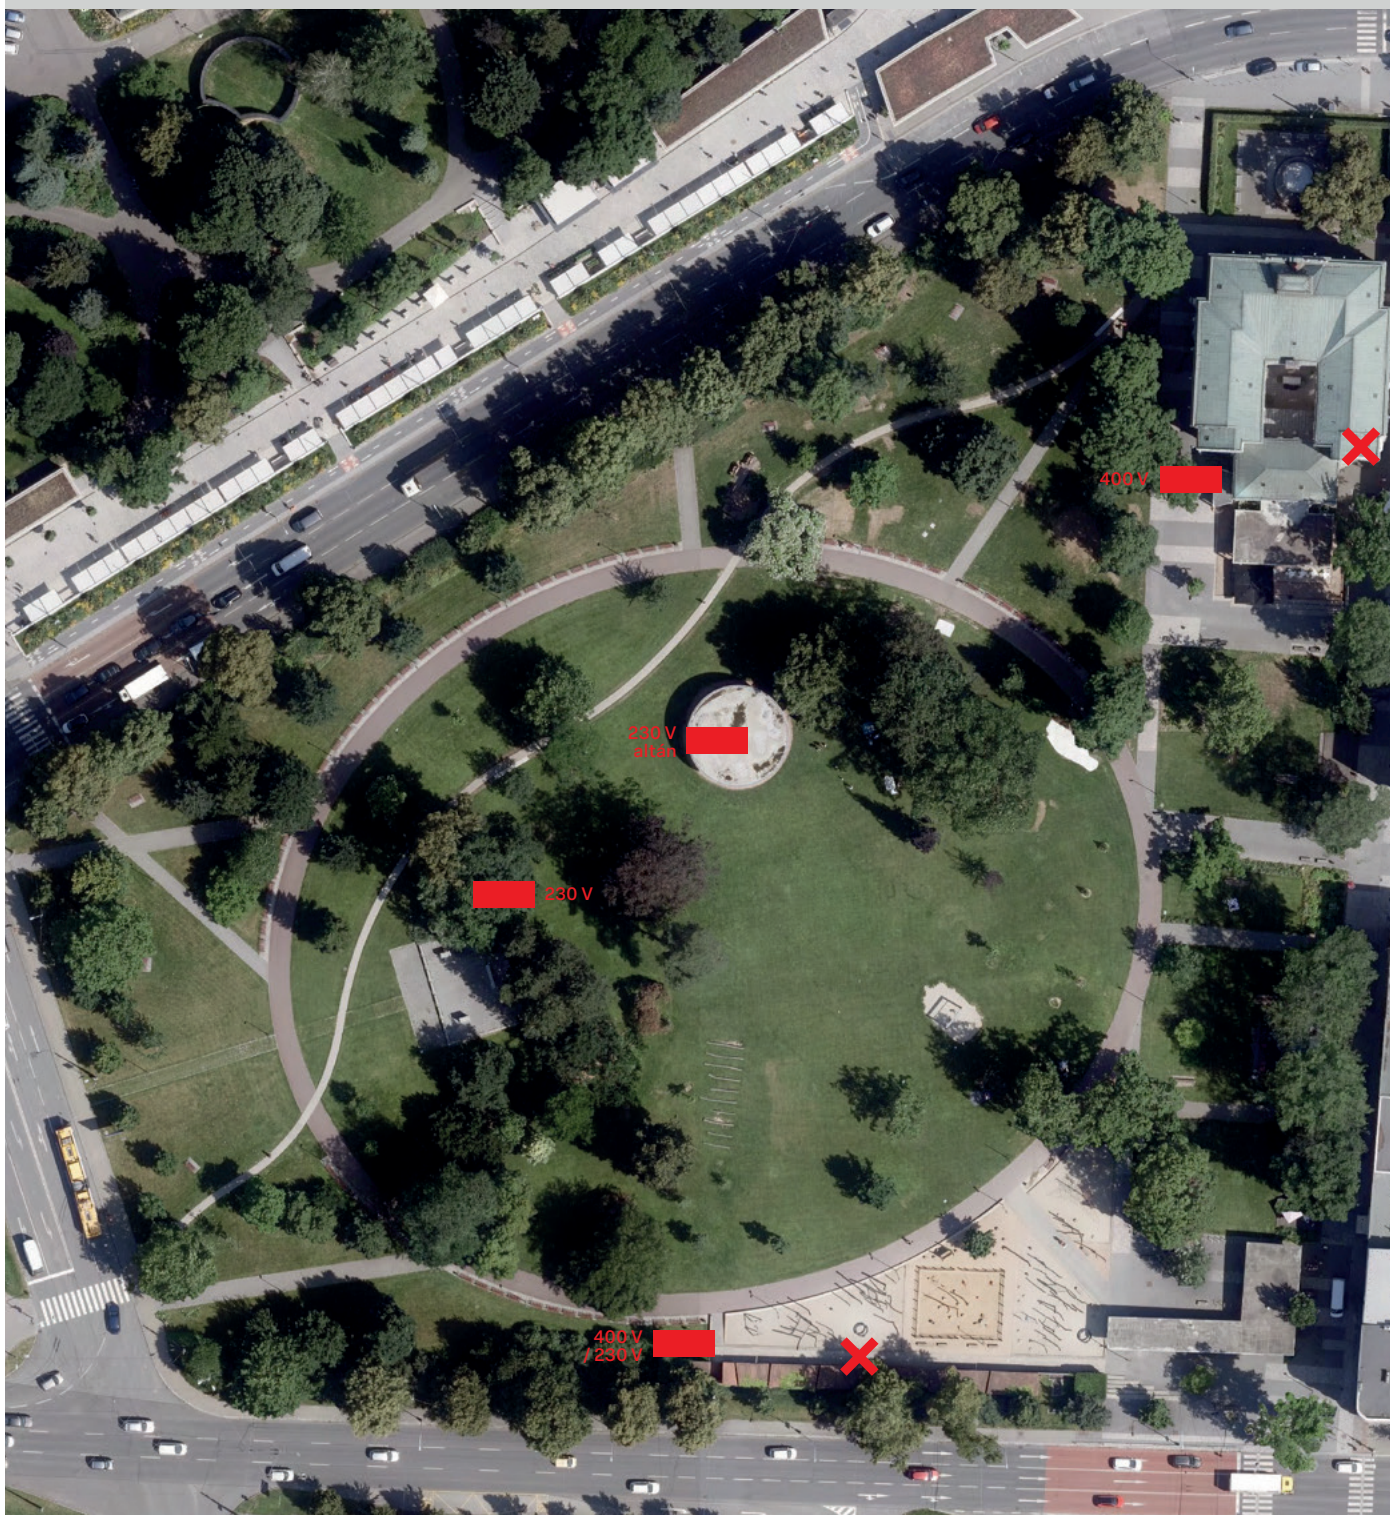

AKCE KONANÉ V PARKU KOMENSKÉHO

Celková zabraná plocha v m²
(zakreslete do situačního nákresu)

Žádost o připojení el. energie

ANO

NE

Žádost o povolení vjezdu vozidel do 3,5 t

ANO

NE

Použití altánu

ANO

NE

Pořadatel je povinen se seznámit s Provozním řádem altánu a parku Komenského.

↑ sever

0 12,5 25 50 75 100 m

× WC

■ přípojná místa el. energie